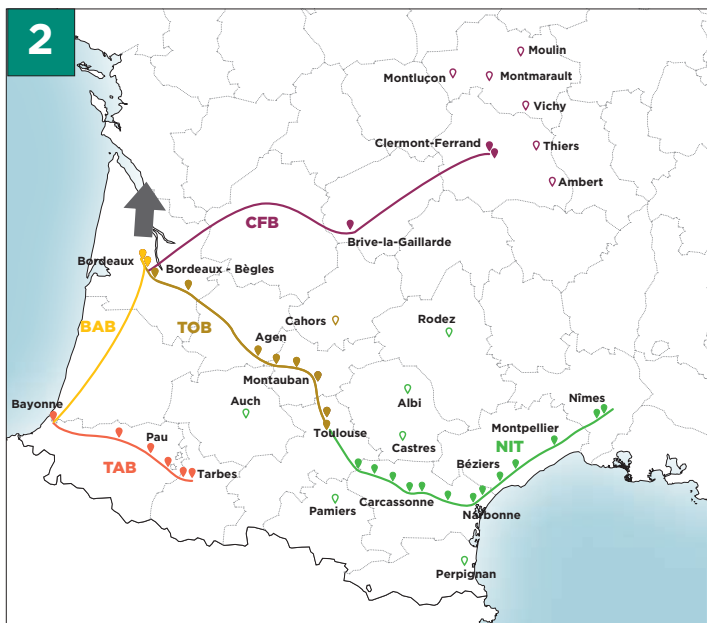

Toutes nos escapades prévoient une prise en charge à domicile, service pratique et confortable inclus dans le prix du voyage si vous habitez dans un rayon de 50km* des villes desservies par l'itinéraire de l'autocar (voir page 22).

- 50 €
en rejoignant
l'autocar

3 Un départ À LA CARTE !

Vous avez bien envie de partir en escapade mais habitez au-delà de 50km* des villes traversées par l'itinéraire de l'autocar ?

Rejoignez l'une des villes (voir page 22) traversées par l'autocar et profitez d'une réduction de 50 €, ou consultez un conseiller VERDIÉ VOYAGES pour organiser un départ totalement personnalisé de chez vous ou au plus près de chez vous !

À CHAQUE VOYAGE SON ITINÉRAIRE

Sur les cartes, nous vous indiquons le trajet de l'autocar le plus adapté à votre lieu de résidence.

VOTRE VOYAGE	PAGE	CARTE ASSOCIÉE
Pays Basque – Euskadi : montagnes et océan	p. 4	4
Charente-Maritime – La Côte de Beauté et ses îles	p. 5	2
Puy du Fou – Puy du Fou® et La Rochelle	p. 6	2
Bretagne – Richesses de la Bretagne du sud	p. 7	2
Languedoc – Trésors du Languedoc	p. 8	5
Ardèche – De l'Ardèche aux Cévennes	p. 9	1
Provence – Luberon, terre de contrastes	p. 10	5
Provence – La Provence et ses rivages	p. 11	5
Côte d'Azur – La Riviera française	p. 12	5
Corse – Sur les routes de Haute Corse	p. 13	5
Savoie – Lacs et montagnes de Savoie	p. 14	1
Lac Léman – Autour du Lac Léman	p. 15	1
Lombardie – Palais et jardins du Lac Majeur	p. 16	1
Italie du Nord – Villes d'art de Toscane et Vénétie	p. 17	5
Ligurie – Des Cinque Terre à Portofino	p. 18	5
Catalogne – La Costa Brava et ses sommets	p. 19	3
Cantabrie – Pics et océan	p. 20	4

Villes de prise en charge sur l'itinéraire Villes de rattachement associées à l'itinéraire de même couleur.

Schémas non contractuels donnés à titre d'exemple

BRM, BOT, NIT, ... : Retrouvez les codes itinéraires dans le tableau des prix de votre voyage et repérez-vous facilement !