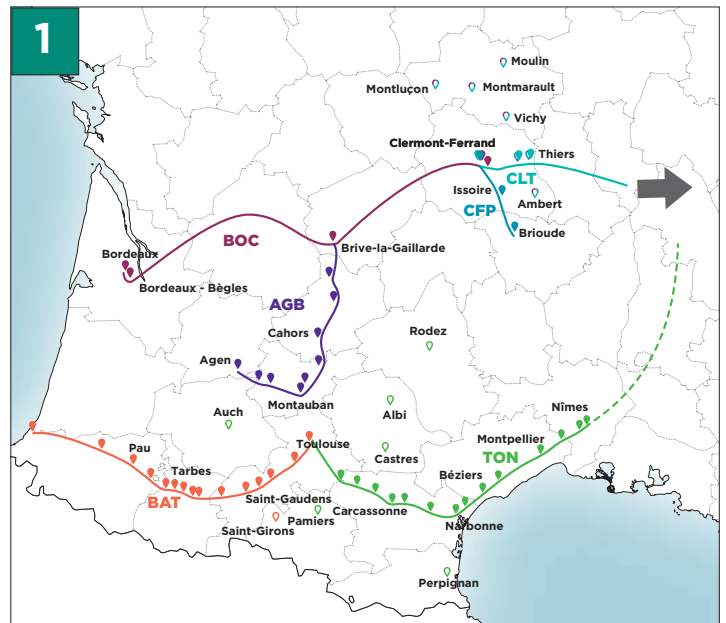

- 50 €
en rejoignant
l'autocar

3 Un départ À LA CARTE !

Vous avez bien envie de partir en escapade mais habitez au-delà de 50km* des villes traversées par l'itinéraire de l'autocar ?

Rejoignez l'une des villes (voir page 22) traversées par l'autocar et profitez d'une réduction de 50 €, ou consultez un conseiller VERDIÉ VOYAGES pour organiser un départ totalement personnalisé de chez vous ou au plus près de chez vous !

À CHAQUE VOYAGE SON ITINÉRAIRE

Sur les cartes, nous vous indiquons le trajet de l'autocar le plus adapté à votre lieu de résidence.

VOTRE VOYAGE	PAGE	CARTE ASSOCIÉE
Pays Basque – Euskadi : montagnes et océan	p. 4	4
Charente-Maritime – La Côte de Beauté et ses îles	p. 5	2
Puy du Fou – Puy du Fou® et La Rochelle	p. 6	2
Bretagne – Richesses de la Bretagne du sud	p. 7	2
Languedoc – Trésors du Languedoc	p. 8	5
Ardèche – De l'Ardèche aux Cévennes	p. 9	1
Provence – Luberon, terre de contrastes	p. 10	5
Provence – La Provence et ses rivages	p. 11	5
Côte d'Azur – La Riviera française	p. 12	5
Corse – Sur les routes de Haute Corse	p. 13	5
Savoie – Lacs et montagnes de Savoie	p. 14	1
Lac Léman – Autour du Lac Léman	p. 15	1
Lombardie – Palais et jardins du Lac Majeur	p. 16	1
Italie du Nord – Villes d'art de Toscane et Vénétie	p. 17	5
Ligurie – Des Cinque Terre à Portofino	p. 18	5
Catalogne – La Costa Brava et ses sommets	p. 19	3
Cantabrie – Pics et océan	p. 20	4

Villes de prise en charge sur l'itinéraire Villes de rattachement associées à l'itinéraire de même couleur.

Schémas non contractuels donnés à titre d'exemple

BRM, BOT, NIT, ... : Retrouvez les codes itinéraires dans le tableau des prix de votre voyage et repérez-vous facilement !