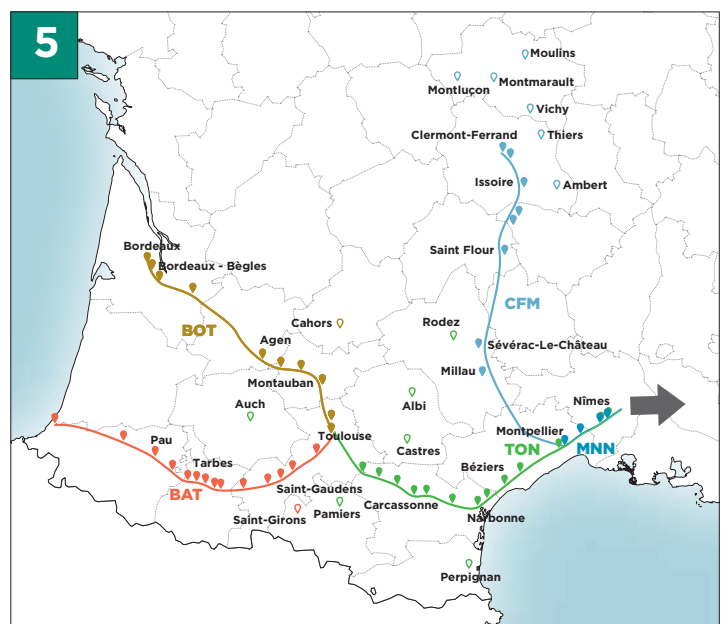

- 50 €
en rejoignant
l'autocar

3 Un départ À LA CARTE !

Vous avez bien envie de partir en escapade mais habitez au-delà de 50km* des villes traversées par l'itinéraire de l'autocar ?

Rejoignez l'une des villes (voir page 22) traversées par l'autocar et profitez d'une réduction de 50 €, ou consultez un conseiller VERDIÉ VOYAGES pour organiser un départ totalement personnalisé de chez vous ou au plus près de chez vous !

À CHAQUE VOYAGE SON ITINÉRAIRE

Sur les cartes, nous vous indiquons le trajet de l'autocar le plus adapté à votre lieu de résidence.

VOTRE VOYAGE	PAGE	CARTE ASSOCIÉE
Pays Basque – Euskadi : montagnes et océan	p. 4	4
Charente-Maritime – La Côte de Beauté et ses îles	p. 5	2
Puy du Fou – Puy du Fou® et La Rochelle	p. 6	2
Bretagne – Richesses de la Bretagne du sud	p. 7	2
Languedoc – Trésors du Languedoc	p. 8	5
Ardèche – De l'Ardèche aux Cévennes	p. 9	1
Provence – Luberon, terre de contrastes	p. 10	5
Provence – La Provence et ses rivages	p. 11	5
Côte d'Azur – La Riviera française	p. 12	5
Corse – Sur les routes de Haute Corse	p. 13	5
Savoie – Lacs et montagnes de Savoie	p. 14	1
Lac Léman – Autour du Lac Léman	p. 15	1
Lombardie – Palais et jardins du Lac Majeur	p. 16	1
Italie du Nord – Villes d'art de Toscane et Vénétie	p. 17	5
Ligurie – Des Cinque Terre à Portofino	p. 18	5
Catalogne – La Costa Brava et ses sommets	p. 19	3
Cantabrie – Pics et océan	p. 20	4

Villes de prise en charge sur l'itinéraire Villes de rattachement associées à l'itinéraire de même couleur.

Schémas non contractuels donnés à titre d'exemple

BRM, BOT, NIT, ... : Retrouvez les codes itinéraires dans le tableau des prix de votre voyage et repérez-vous facilement !