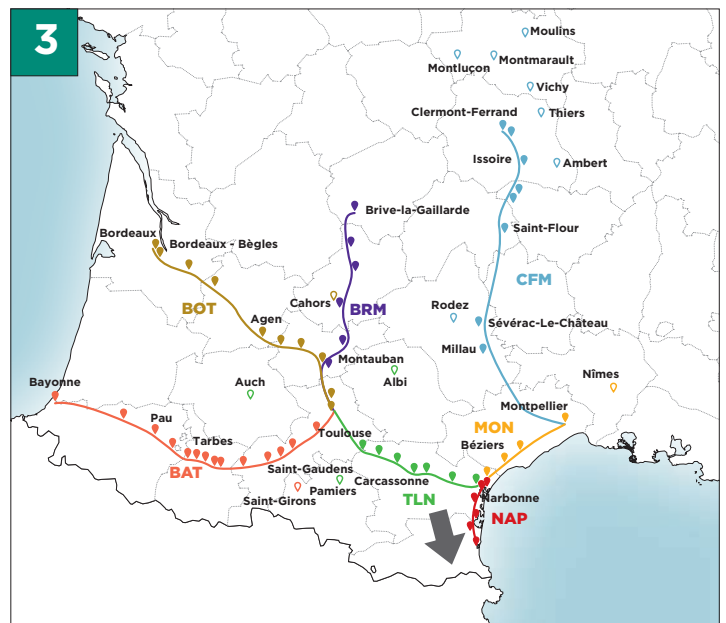

- 50 €
en rejoignant
l'autocar

3 Un départ À LA CARTE !

Vous avez bien envie de partir en escapade mais habitez au-delà de 50km* des villes traversées par l'itinéraire de l'autocar ?

Rejoignez l'une des villes (voir page 22) traversées par l'autocar et profitez d'une réduction de 50 €, ou consultez un conseiller VERDIÉ VOYAGES pour organiser un départ totalement personnalisé de chez vous ou au plus près de chez vous !

À CHAQUE VOYAGE SON ITINÉRAIRE

Sur les cartes, nous vous indiquons le trajet de l'autocar le plus adapté à votre lieu de résidence.

VOTRE VOYAGE	PAGE	CARTE ASSOCIÉE
Pays Basque – Euskadi : montagnes et océan	p. 4	4
Charente-Maritime – La Côte de Beauté et ses îles	p. 5	2
Puy du Fou – Puy du Fou® et La Rochelle	p. 6	2
Bretagne – Richesses de la Bretagne du sud	p. 7	2
Languedoc – Trésors du Languedoc	p. 8	5
Ardèche – De l'Ardèche aux Cévennes	p. 9	1
Provence – Luberon, terre de contrastes	p. 10	5
Provence – La Provence et ses rivages	p. 11	5
Côte d'Azur – La Riviera française	p. 12	5
Corse – Sur les routes de Haute Corse	p. 13	5
Savoie – Lacs et montagnes de Savoie	p. 14	1
Lac Léman – Autour du Lac Léman	p. 15	1
Lombardie – Palais et jardins du Lac Majeur	p. 16	1
Italie du Nord – Villes d'art de Toscane et Vénétie	p. 17	5
Ligurie – Des Cinque Terre à Portofino	p. 18	5
Catalogne – La Costa Brava et ses sommets	p. 19	3
Cantabrie – Pics et océan	p. 20	4

Villes de prise en charge sur l'itinéraire Villes de rattachement associées à l'itinéraire de même couleur.

Schémas non contractuels donnés à titre d'exemple

BRM, BOT, NIT, ... : Retrouvez les codes itinéraires dans le tableau des prix de votre voyage et repérez-vous facilement !